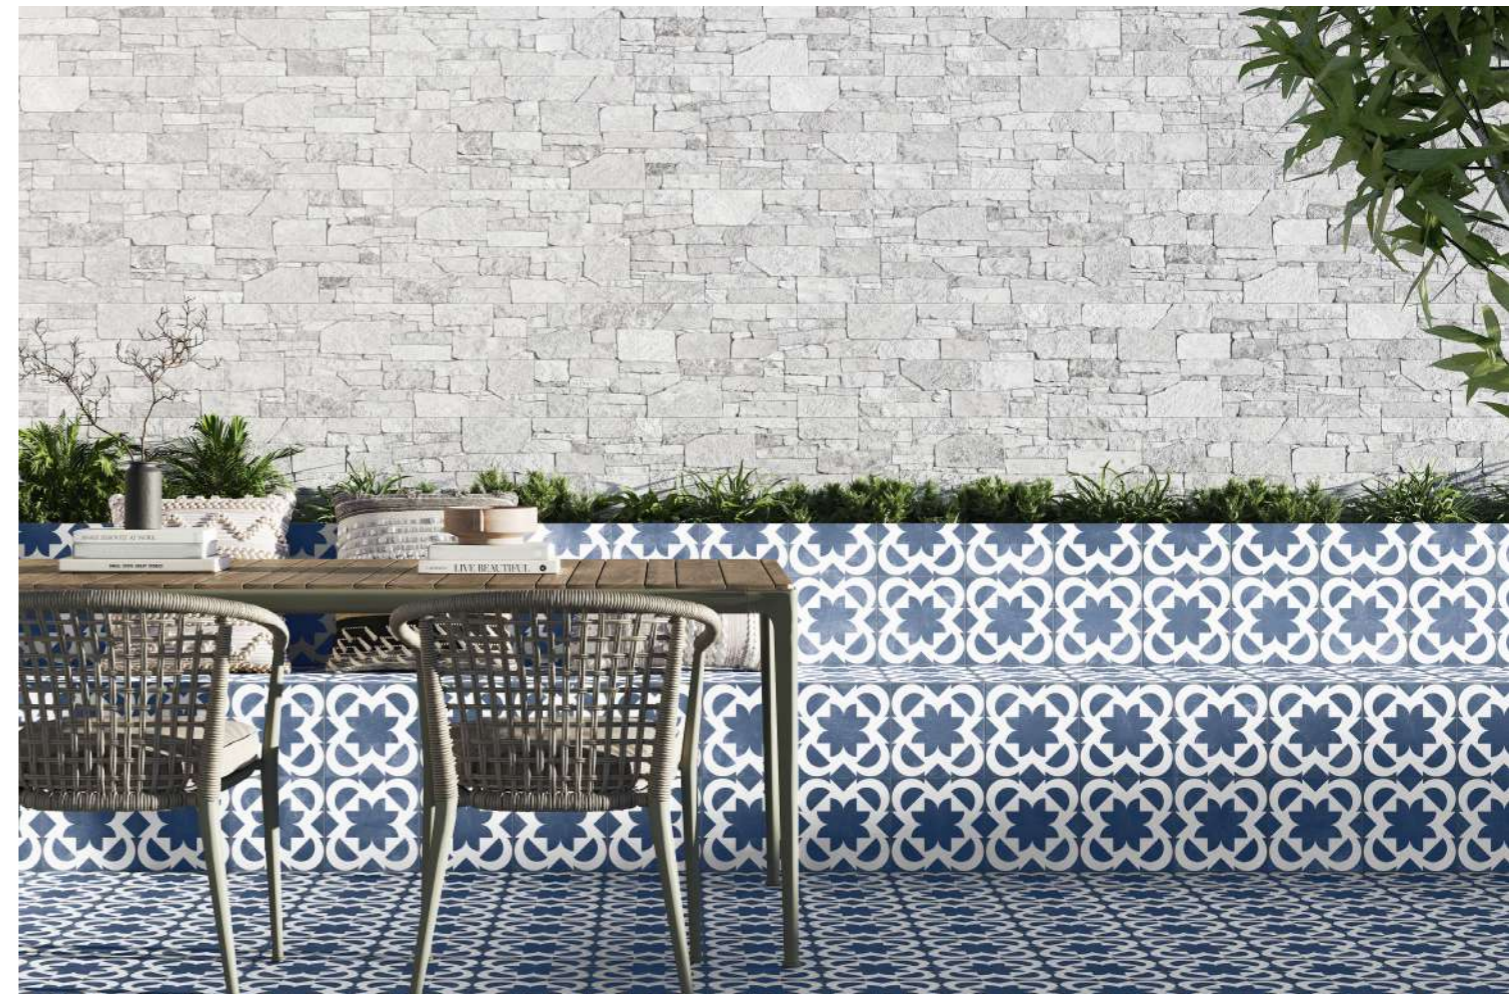

Zoom

Zoom

Zoom

TETUAN ARENA AQUA
31x56 cm. / 12"x22" · **K28**

TETUAN COTTO BLUE
31x56 cm. / 12"x22" · **K28**

TETUAN TERRA COBALT
31x56 cm. / 12"x22" · **K28**

Zoom

Zoom

Zoom

Stones 31x56 cm. / 12"x22"

PORCELÁNICO
PORCELAIN TILE · GRÉS CÉRAMÉ

STONES WHITE
31x56 cm. / 12"x22" · **K44**

STONES GREY
31x56 cm. / 12"x22" · **K44**

STONES CHARCOAL
31x56 cm. / 12"x22" · **K44**

STONES IVORY
31x56 cm. / 12"x22" · **K44**

STONES BEIGE
31x56 cm. / 12"x22" · **K44**

▲ **STONES WHITE** 31x56 cm. / 12"x22" · **FEZ BLUE** 44x44 cm. / 17"x17"